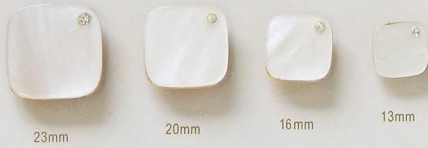

SB-82

Shell Buttons

天然貝が持っている美しい形状を利用してありますので、色・柄・厚み等に多少のバラツキがございます。

SIZE SAMPLES

23mm

20mm

16mm

13mm