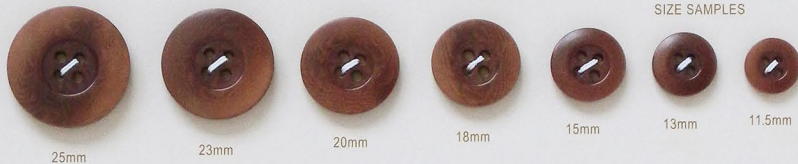

Corozo Buttons

上質のタグワ椰子の木の実を削って作られるボタンです。表面のツヤ感と象牙色の美しい木目模様が特徴で、「アイボリーナット」とも呼ばれます。独特の染色方法により、その木目を残したまま染色することができます。洗濯や紫外線により時間とともに褪色することもあります。それが風合いとなり、永く楽しめるボタンです。

SIZE SAMPLES